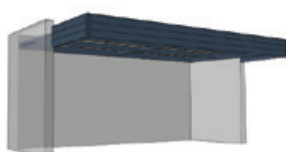

Le bien-vivre se fabrique

Standard, sur-mesure, personnalisé ou unique, votre carport est avant tout une aventure humaine... Nos experts vous accompagnent dans la conception de votre projet. Puis, notre atelier réalise la fabrication et nos équipes de pose donnent vie à votre carport. Choisissez votre configuration en cohérence avec votre habitation.

INDÉPENDANT

ATTENANT

MONTAGE MULTIPLE

ENTRE-MUR

MONTAGE EN ANGLE

DÉPORTÉ

De la technicité à l'utilité

Le carport est structuré d'une ossature aluminium reposant sur des poteaux de section importante, équipés de platines d'ancrage discrètes ainsi qu'une éventuelle muralière attenante.

La toiture est composée d'un bac acier traité anti-condensation ou de tôles en polycarbonate. L'évacuation des eaux pluviales s'effectue par un système de gouttières invisibles intégrées et se termine au pied d'un poteau.