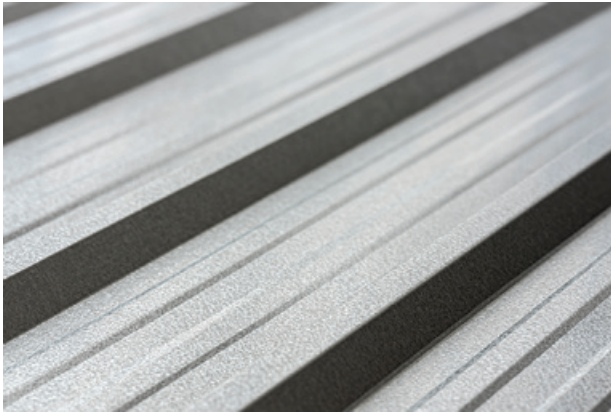

INDÉPENDANT

ATTENANT

MONTAGE MULTIPLE

ENTRE-MUR

MONTAGE EN ANGLE

DÉPORTÉ

De la technicité à l'utilité

Le carport est structuré d'une ossature aluminium reposant sur des poteaux de section importante, équipés de platines d'ancrage discrètes ainsi qu'une éventuelle muralière attenante.

Fermeture de parois en composite
Résistance supérieure au bois

Stylisez votre carport

Toiture bac acier

Toiture polycarbonate

Finition bandeau lisse

Finition bandeau 2 à 3 lames

Finition bandeau composite 2 à 3 lames
Résistance supérieure au bois