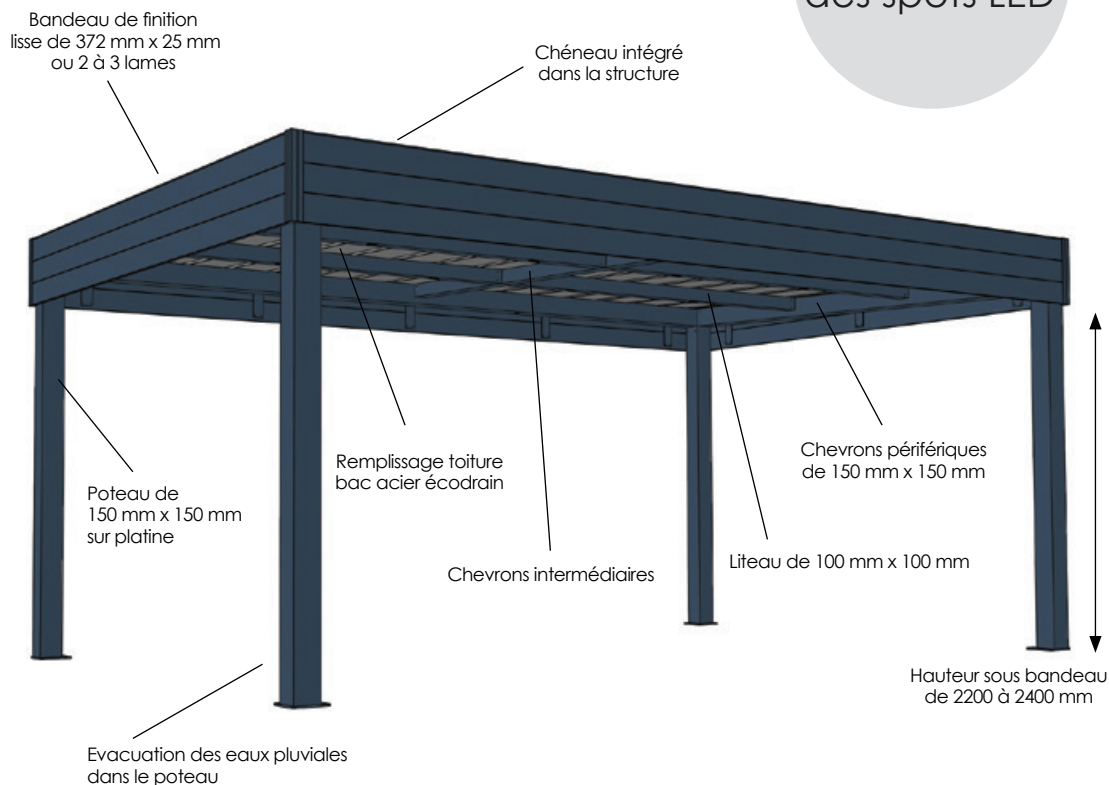

De la technicité à l'utilité

Le carport est structuré d'une ossature aluminium reposant sur des poteaux de section importante, équipés de platines d'ancrage discrètes ainsi qu'une éventuelle muralière attenante.

La toiture est composée d'un bac acier traité anti-condensation ou de tôles en polycarbonate. L'évacuation des eaux pluviales s'effectue par un système de gouttières invisibles intégrées et se termine au pied d'un poteau.

Chaque structure de carport est totalement démontable et durable grâce à la préparation, au traitement ainsi qu'au laquage de finition soigné.

Le faire soi-même :

Chaque carport est proposé en kit avec une notice de montage.
Gagnez du temps en demandant la livraison directement chez vous.

Possibilité
d'intégrer
des spots LED