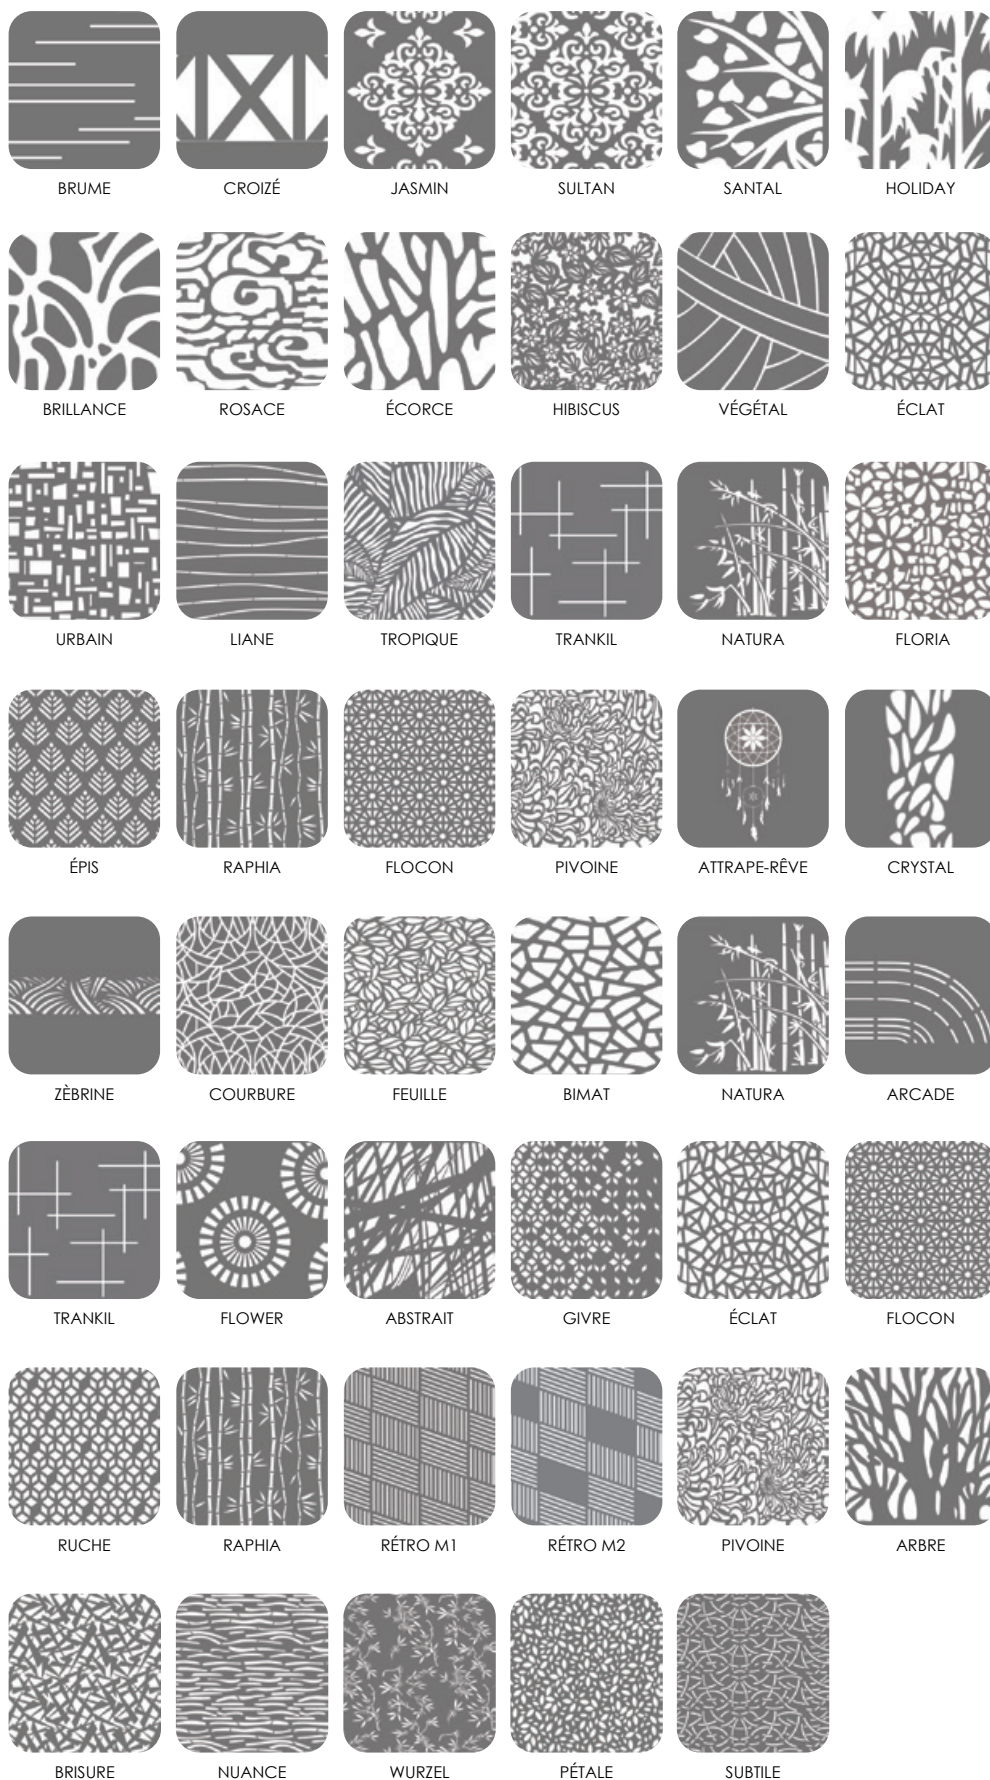

Fermeture de parois en composite
Résistance supérieure au bois

Stylisez votre carport

Toiture bac acier

Toiture polycarbonate

Finition bandeau lisse

Finition bandeau 2 à 3 lames

Finition bandeau composite 2 à 3 lames
Résistance supérieure au bois

Eclairage spot LED

Les modèles de découpes laser

Plus de 400 coloris au choix

COLORIS STANDARDS

RAL 2100
Fine texture

RAL 6005
Vert mousse
Brillant
ou fine texture

RAL 7016
Gris anthracite
Brillant
ou fine texture

RAL 7039
Gris quartz
Brillant
ou fine texture

RAL 9005
Noir foncé
Mat, brillant
ou fine texture

RAL 9010
Brillant
ou fine texture

PLUS DE 400 COLORIS AU CHOIX SUR DEMANDE

RAL 1015
Ivoire clair

RAL 3004
Rouge
pourpre