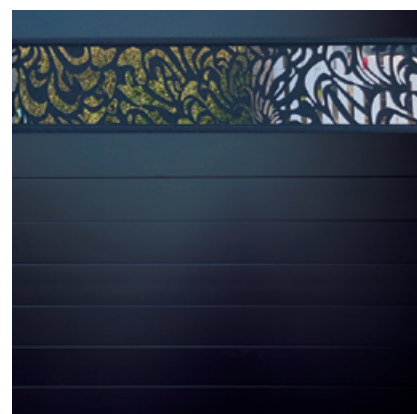

Intégration partielle en parois
d'une découpe laser au choix